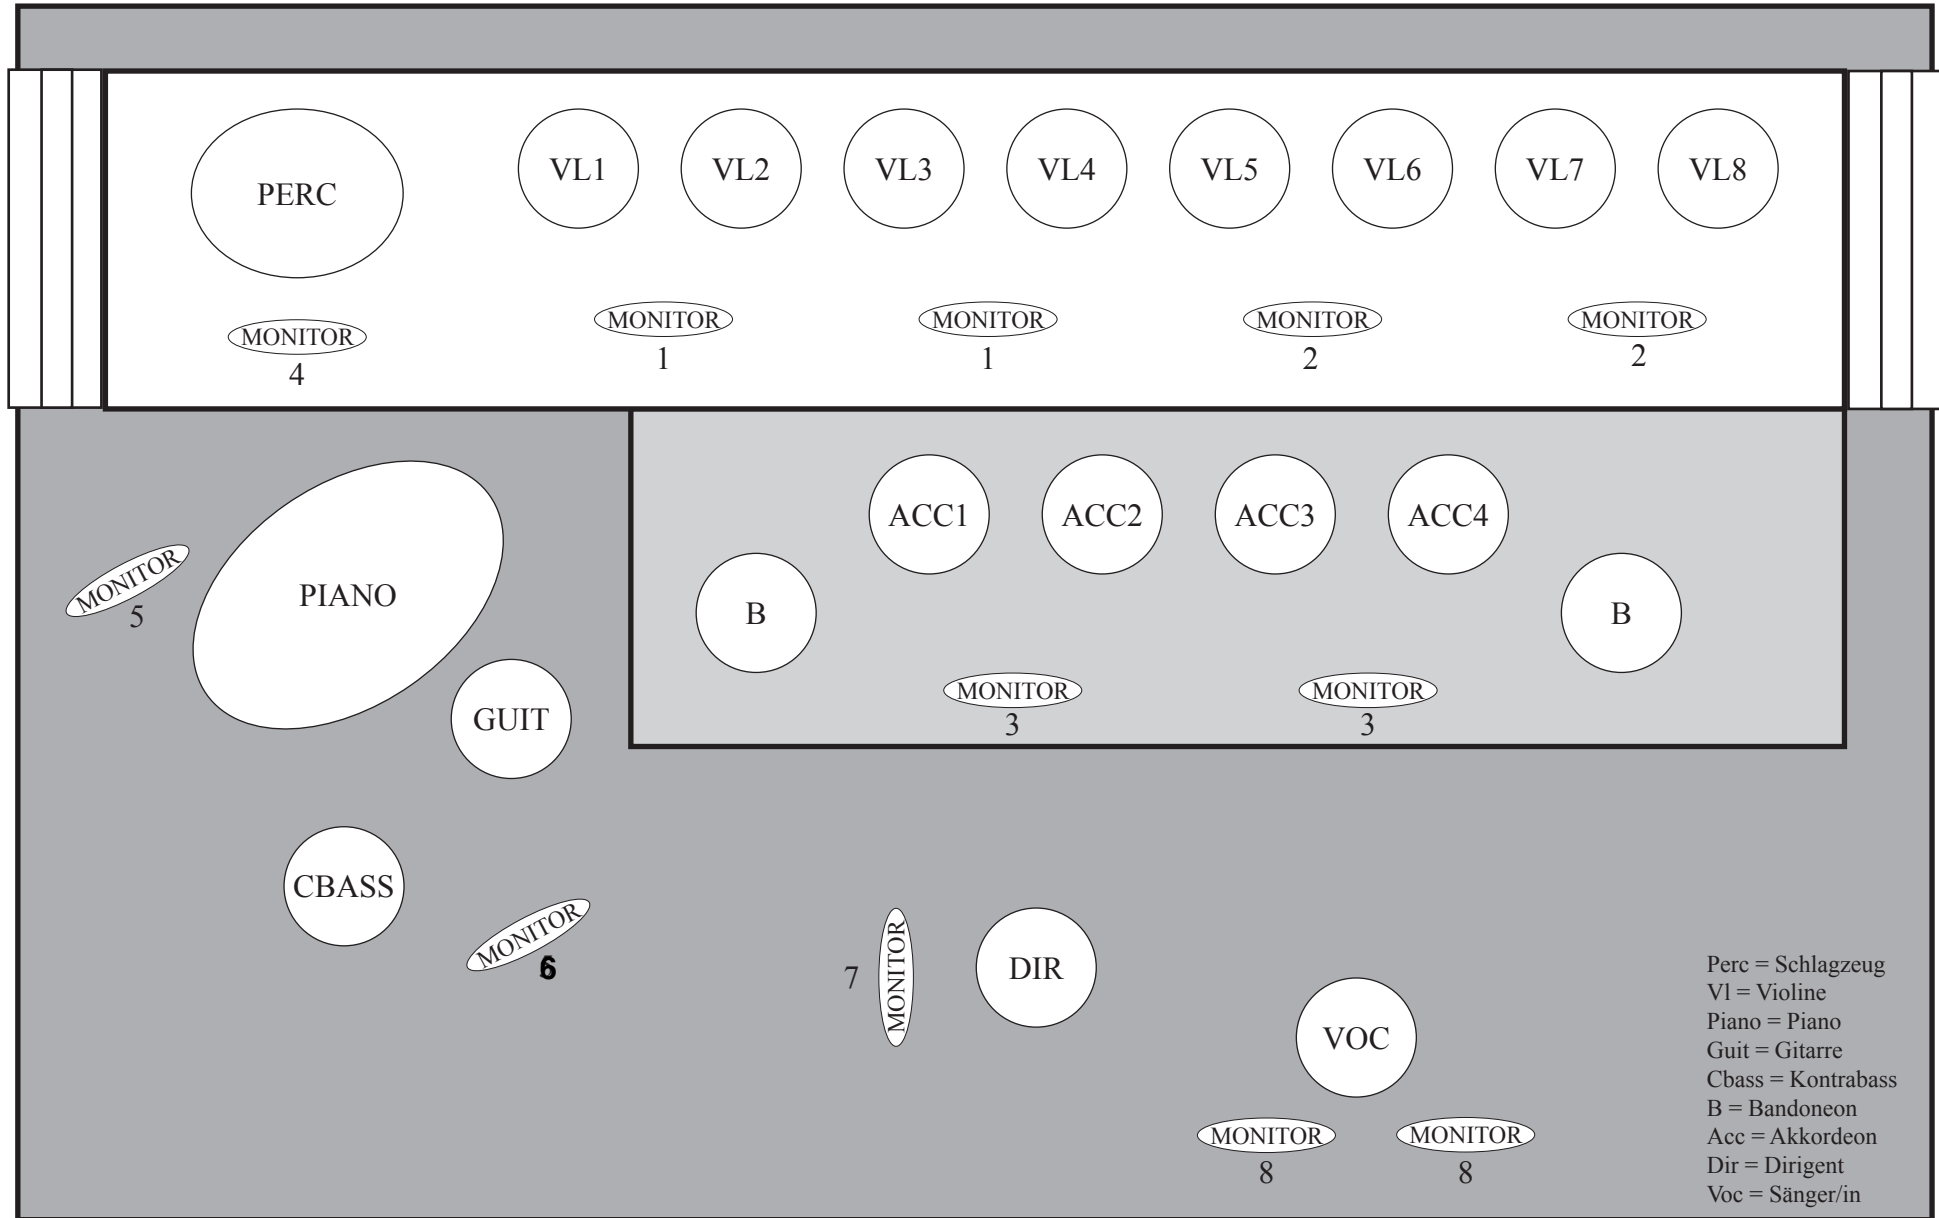

GN Lava+raiserit/Stage+risers/Bühnenelemente

11 m Lavan leveys/stage width/Breite der Bühne

10 m

Portaat/Steps/Treppe
3x20cm

Koroke 60 cm maasta
Platform 60 cm from the ground
Podest, Höhe 60 cm

Portaat/
Steps/
Treppe
3x20cm

7 m lavan syvyyys/stage depth/Tiefe der Bühne

4 m

Koroke 40 cm maasta
Platform 40 cm from the ground
Podest, Höhe 40 cm

7 m

↓ yleisö ↓
audience
publikum

GN Lavakartta/Stage Map/Bühneplan

↓ yleisö ↓
↓ audience ↓
↓ publikum ↓