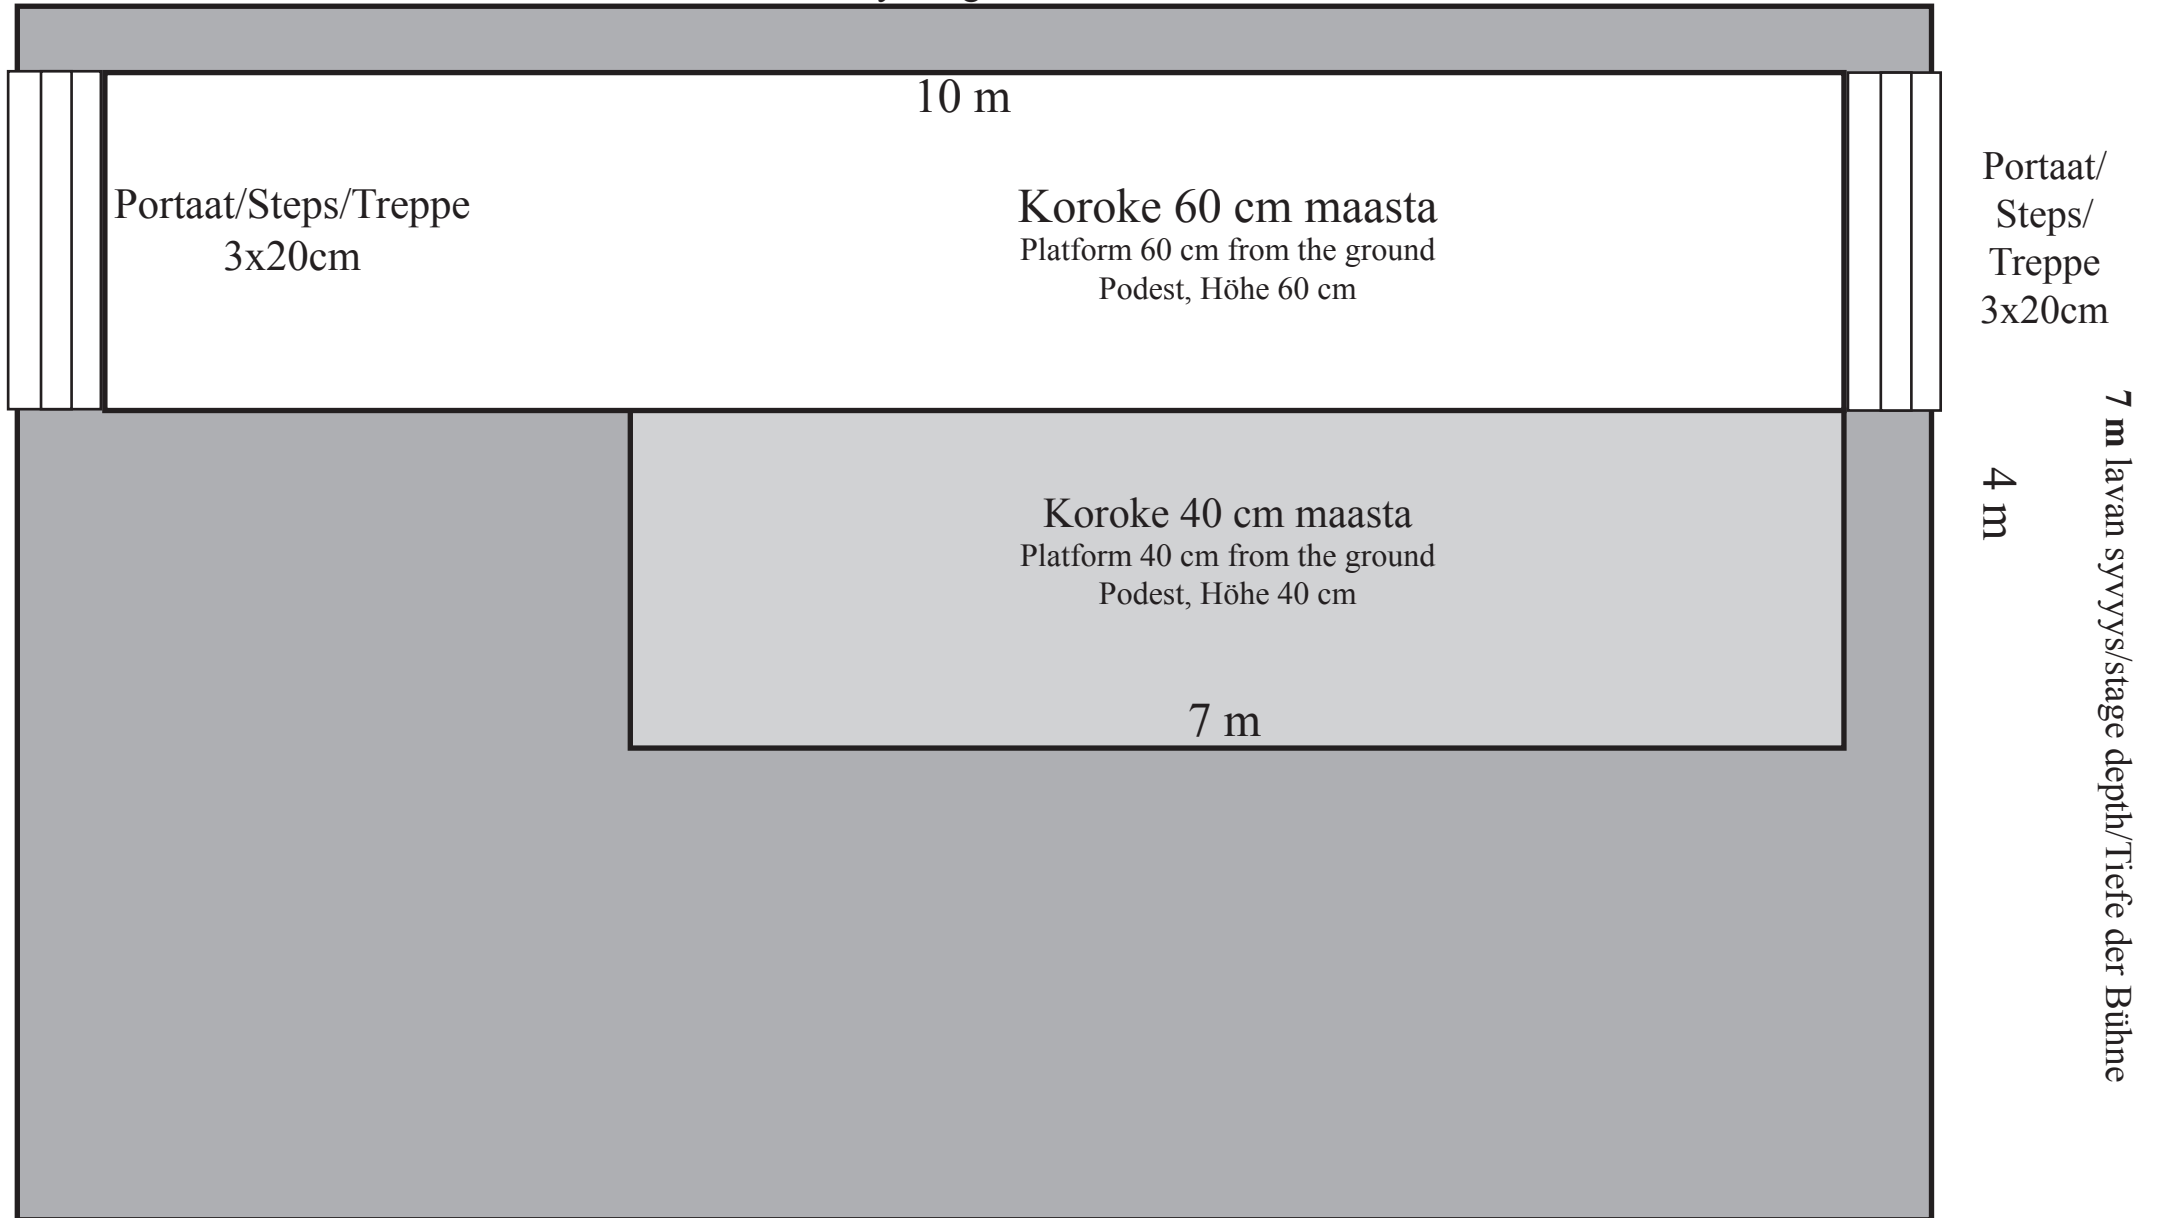

GN Lava+raiserit/Stage+risers/Bühnenelemente

11 m Lavan leveys/stage width/Breite der Bühne

10 m

Portaat/Steps/Treppe
3x20cm

Koroke 60 cm maasta
Platform 60 cm from the ground
Podest, Höhe 60 cm

Portaat/
Steps/
Treppe
3x20cm

7 m lavan syvyyys/stage depth/Tiefe der Bühne

4 m

Koroke 40 cm maasta
Platform 40 cm from the ground
Podest, Höhe 40 cm

7 m

↓ yleisö ↓
audience
publikum

GN Lavakartta/Stage Map/Bühneplan

↓ yleisö ↓
↓ audience ↓
↓ publikum ↓